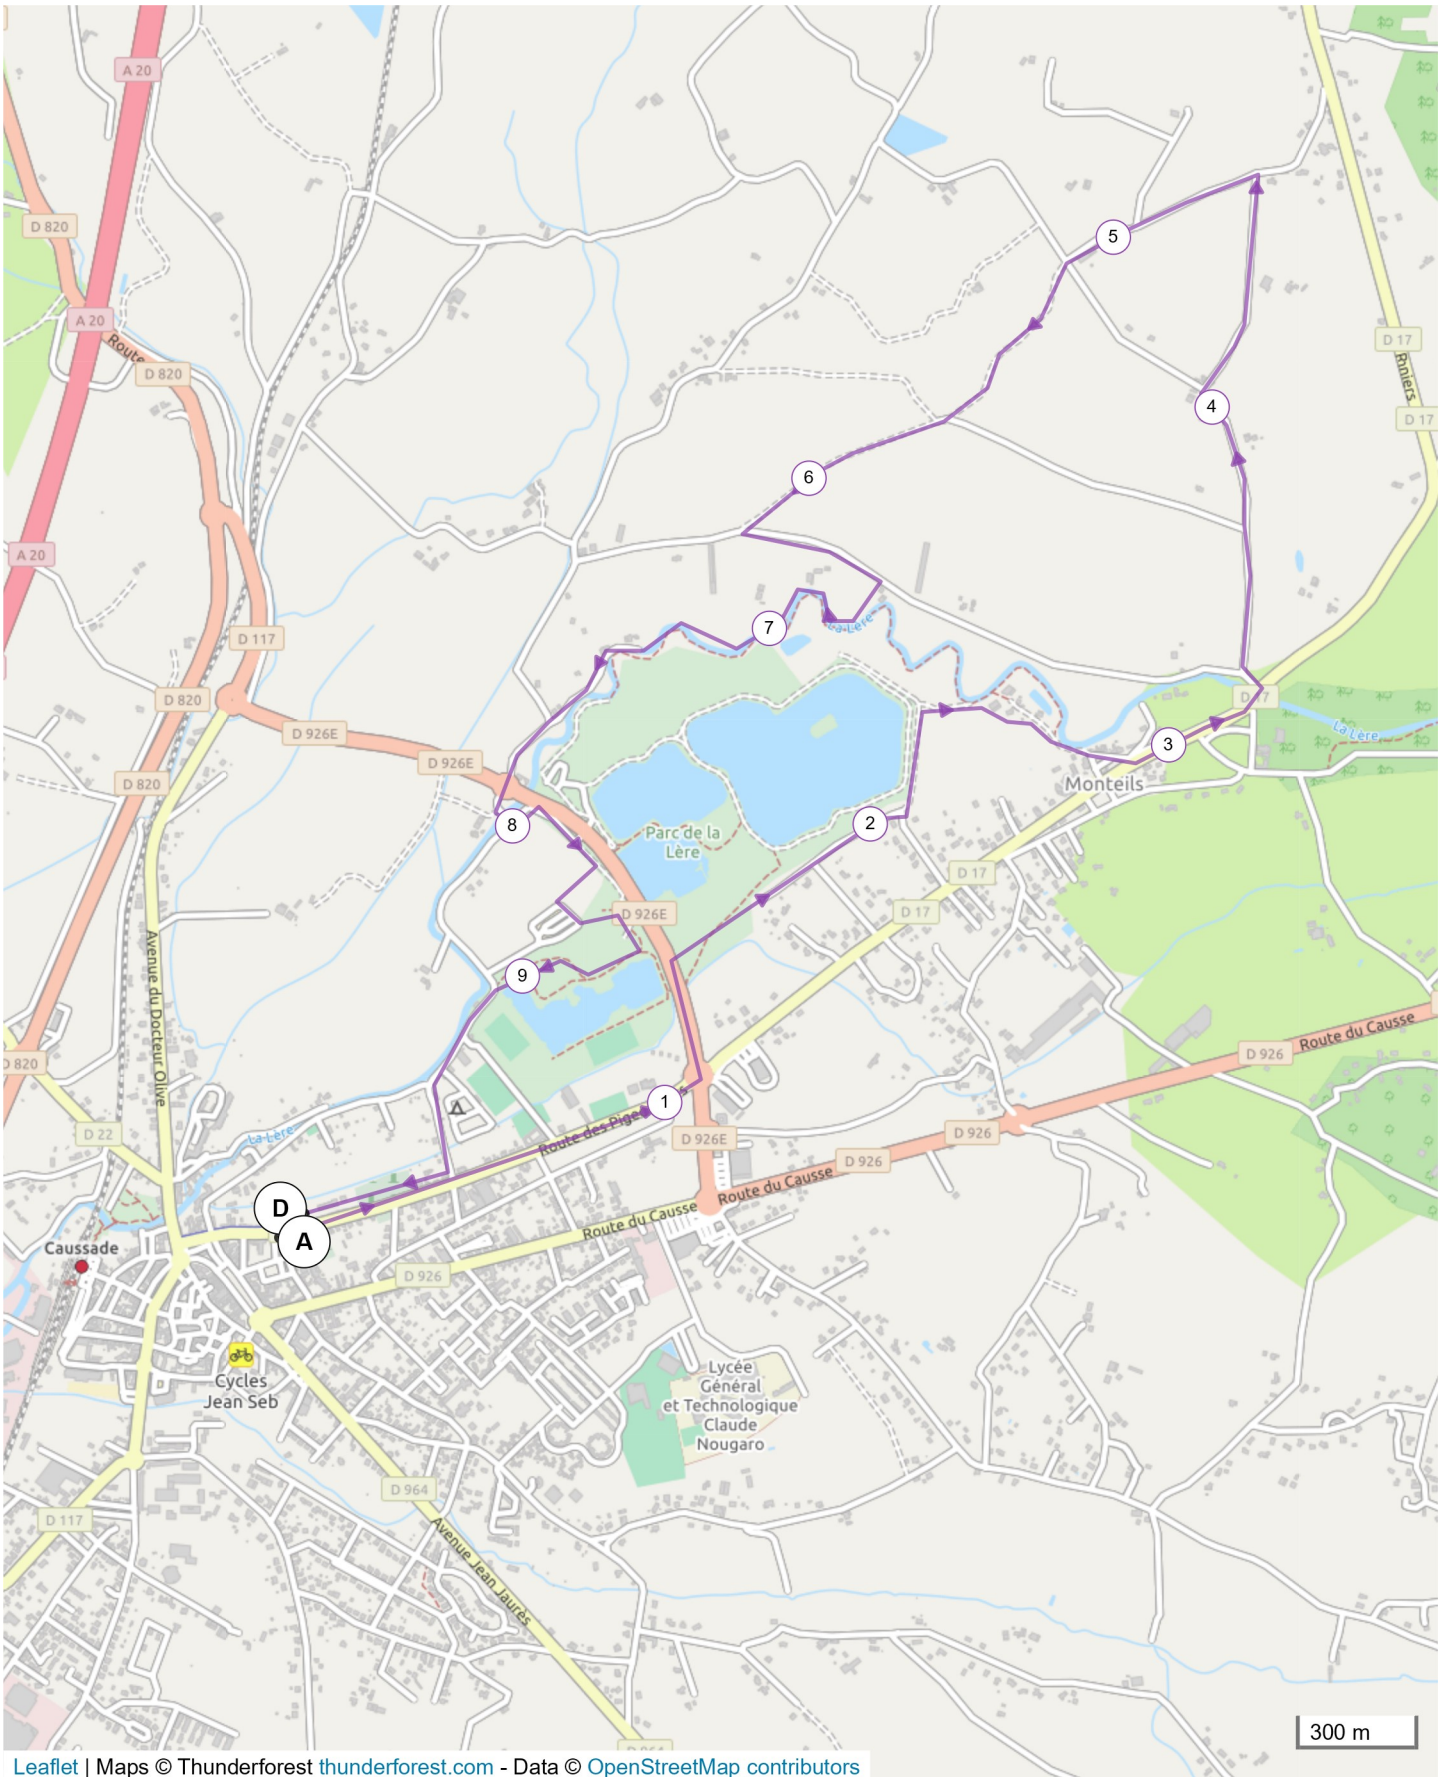

7523156 | Randonnée pédestre | Le Parc de la Lère (Niveau 3) -
Caussade -> Caussade
↳ 9.937 km ⬆️ 76 m ⬇️ 78 m ⬆️ 109 m ⬆️ 159 m

Le droit de reproduction est strictement réservé à un usage personnel et privé. Lors de la pratique de votre activité, veuillez à respecter les propriétés et chemins privés et assurez-vous de la praticabilité du parcours.

© 2020 Openrunner