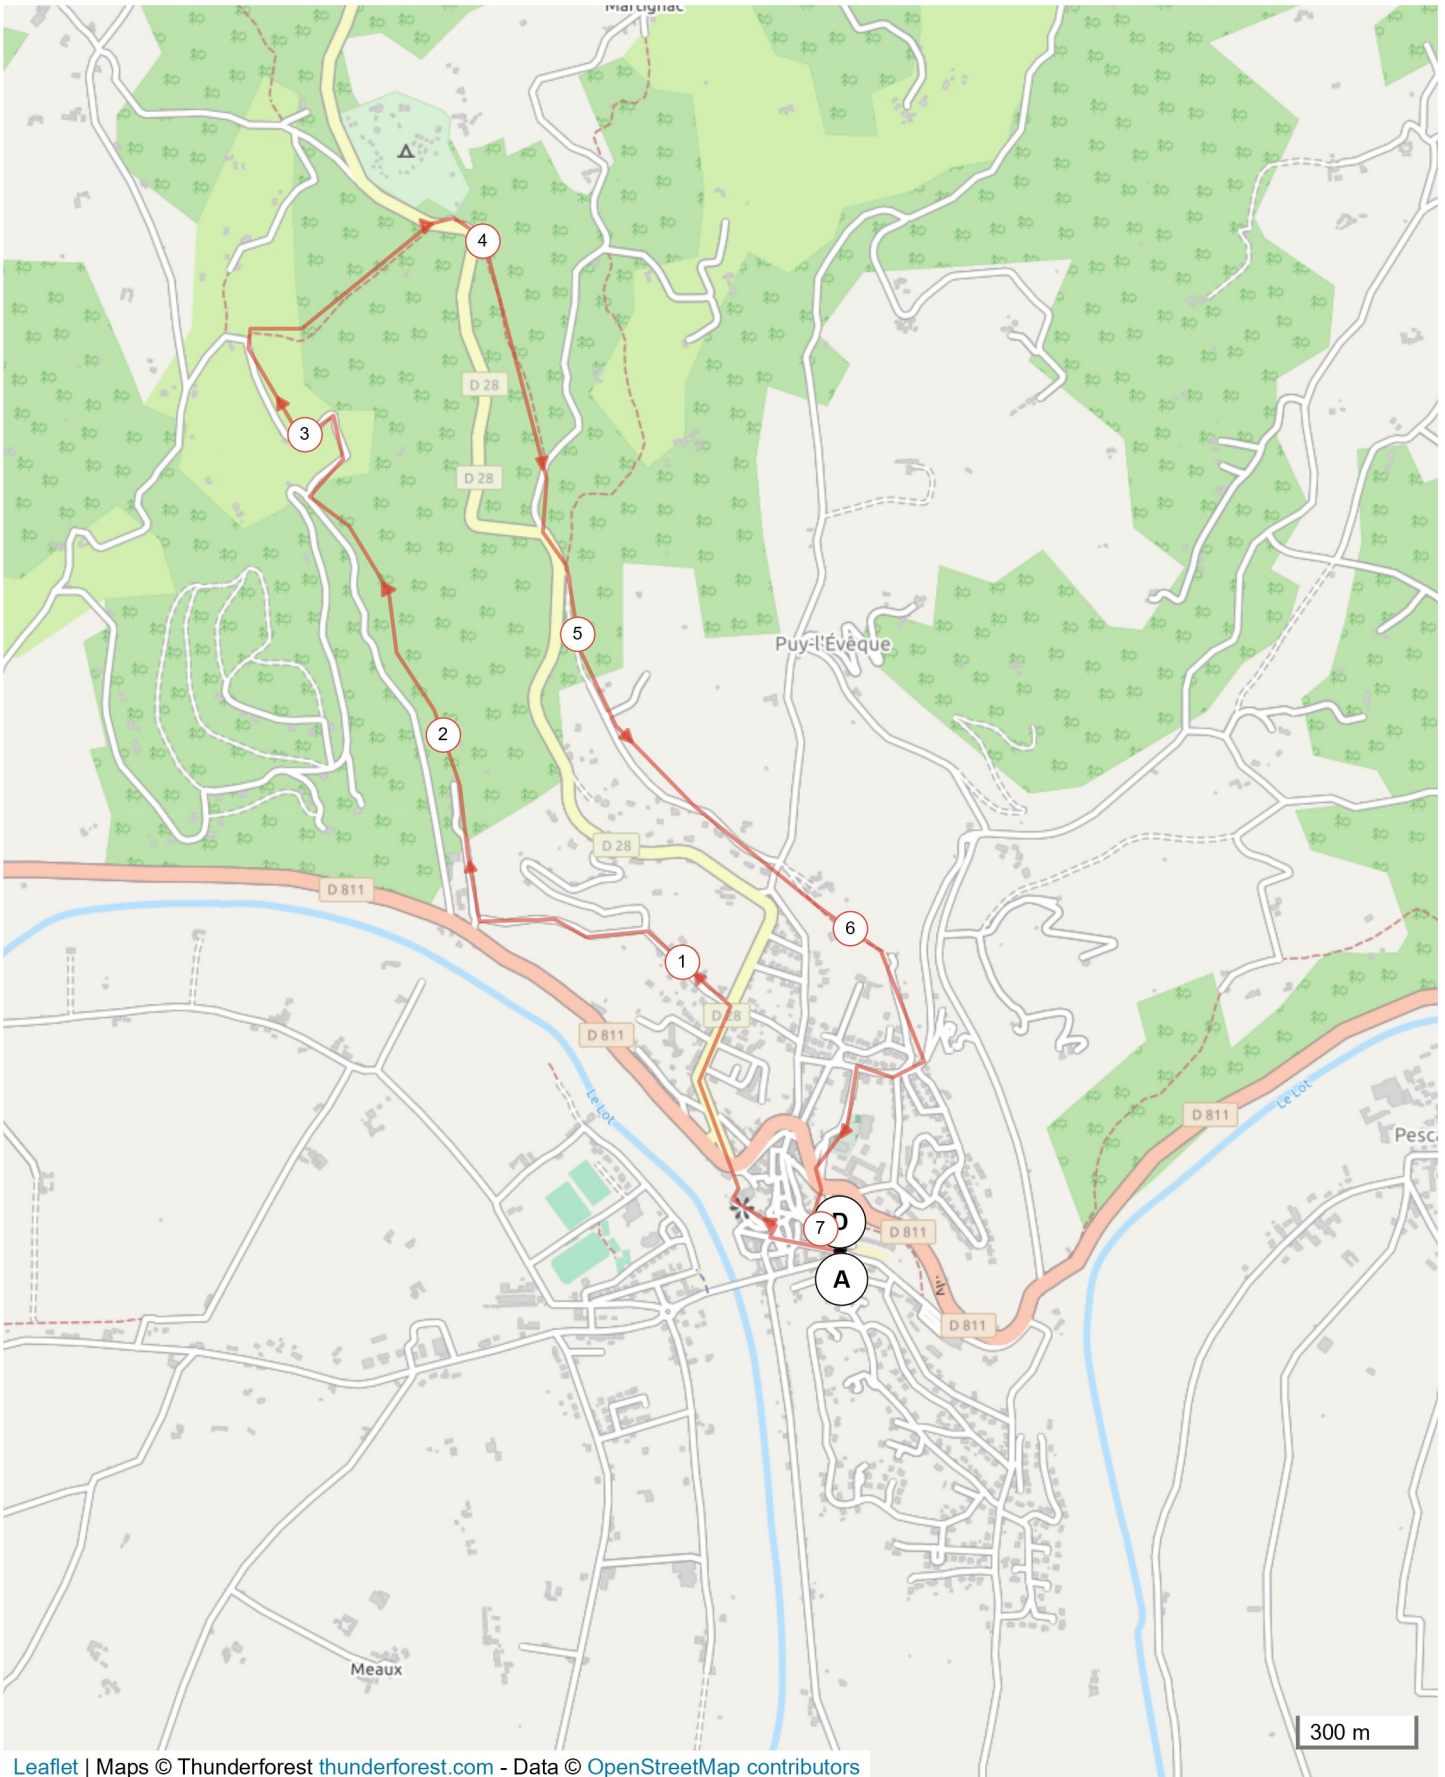

5643618 | Randonnée pédestre | Combe Barthes

Puy-l'Évêque -> Puy-l'Évêque

7.072 km ▲ 189 m ▼ 185 m ▲ 94 m ▲ 246 m

Le droit de reproduction est strictement réservé à un usage personnel et privé. Lors de la pratique de votre activité, veuillez à respecter les propriétés et chemins privés et assurez-vous de la praticabilité du parcours.

© 2020 Openrunner