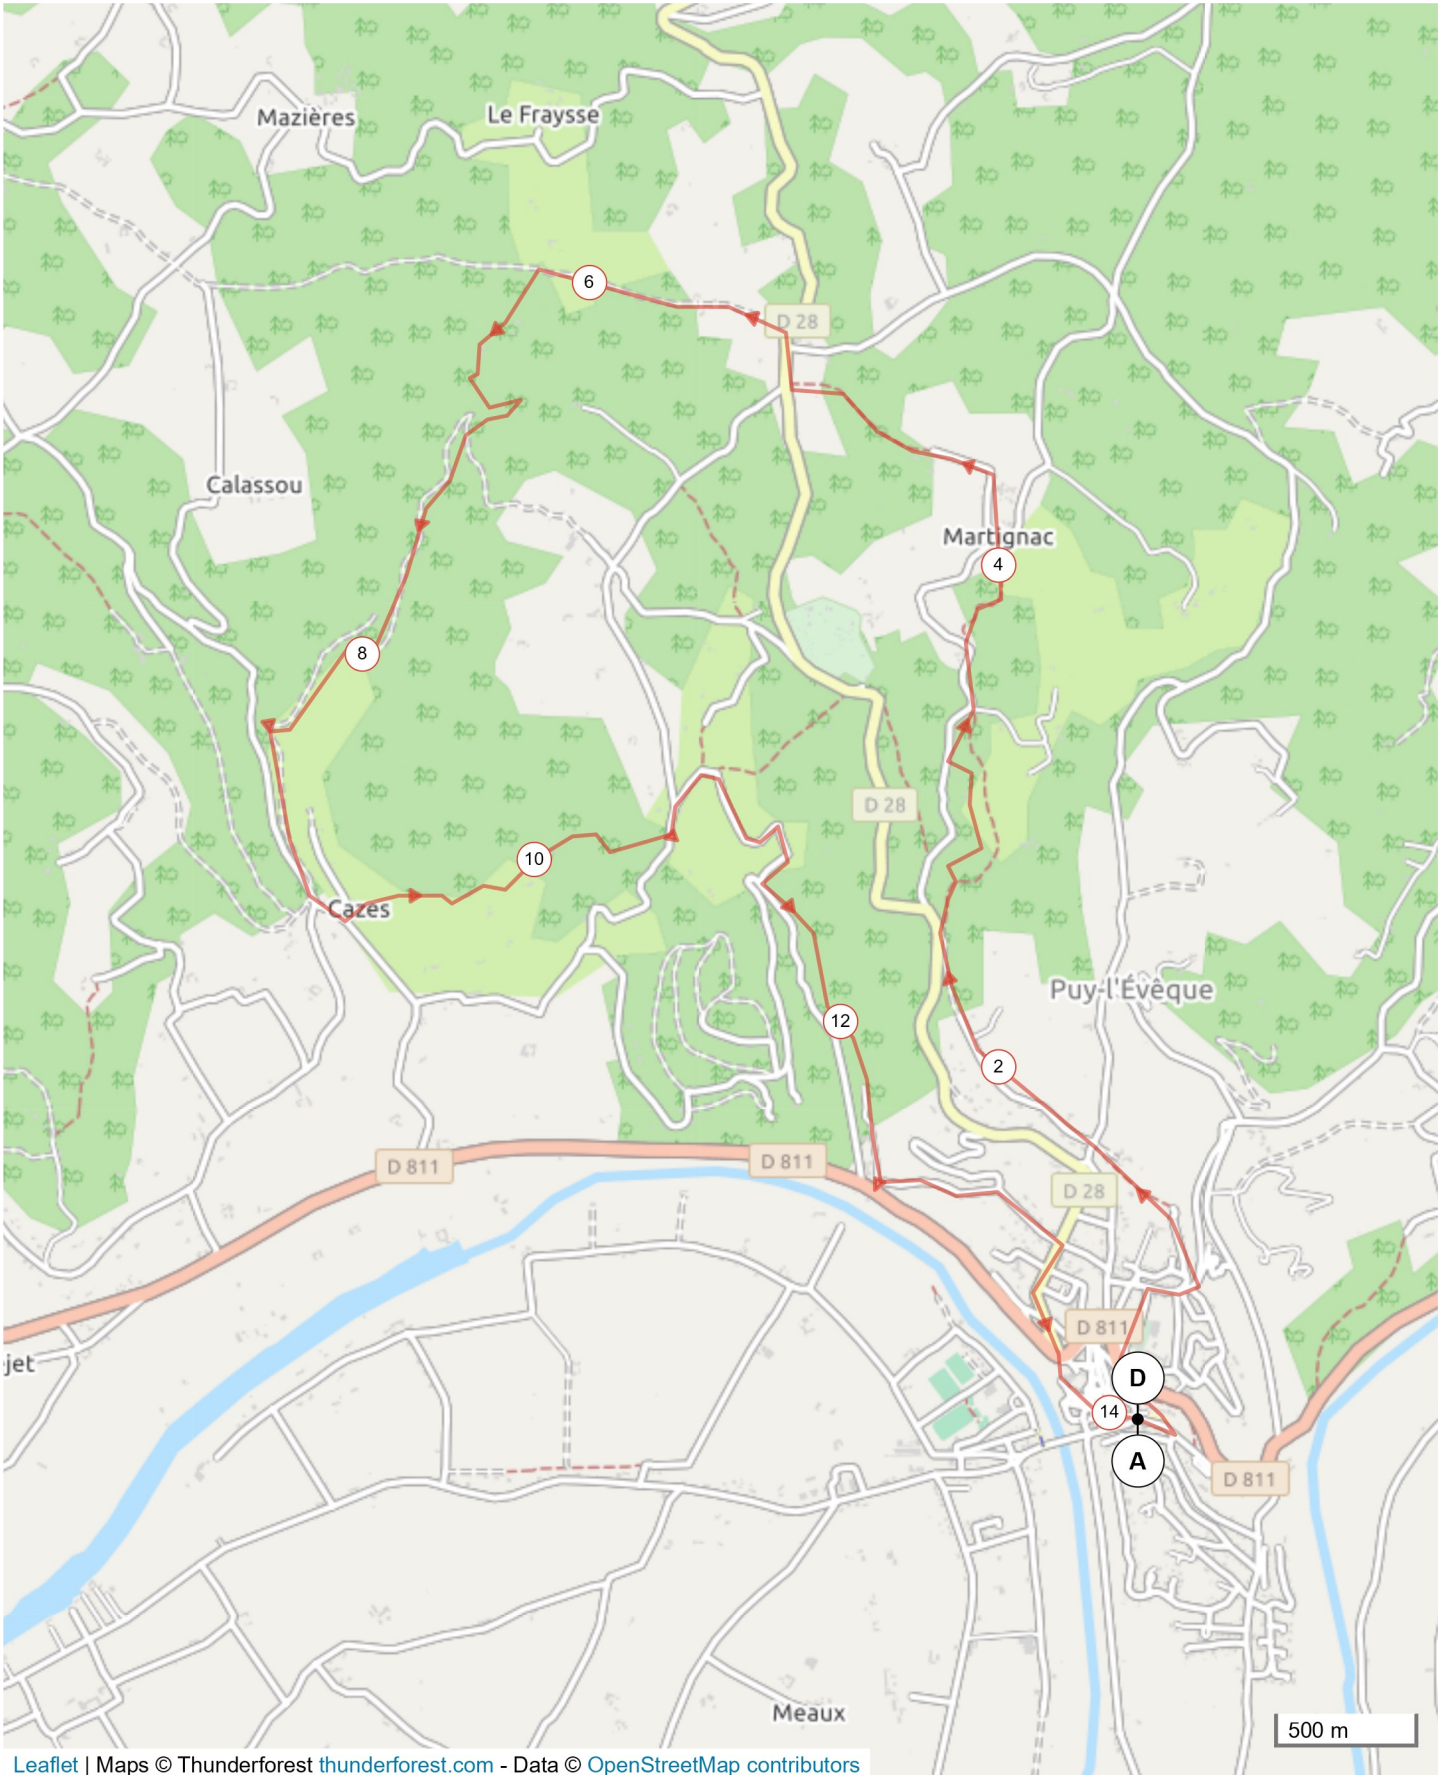

5643553 | Randonnée pédestre | circuit de Martignac
Puy-l'Évêque -> Puy-l'Évêque
14.091 km ↑ 346 m ↓ 347 m ▲ 93 m ▲ 254 m

Le droit de reproduction est strictement réservé à un usage personnel et privé. Lors de la pratique de votre activité, veuillez à respecter les propriétés et chemins privés et assurez-vous de la praticabilité du parcours.

© 2020 Openrunner