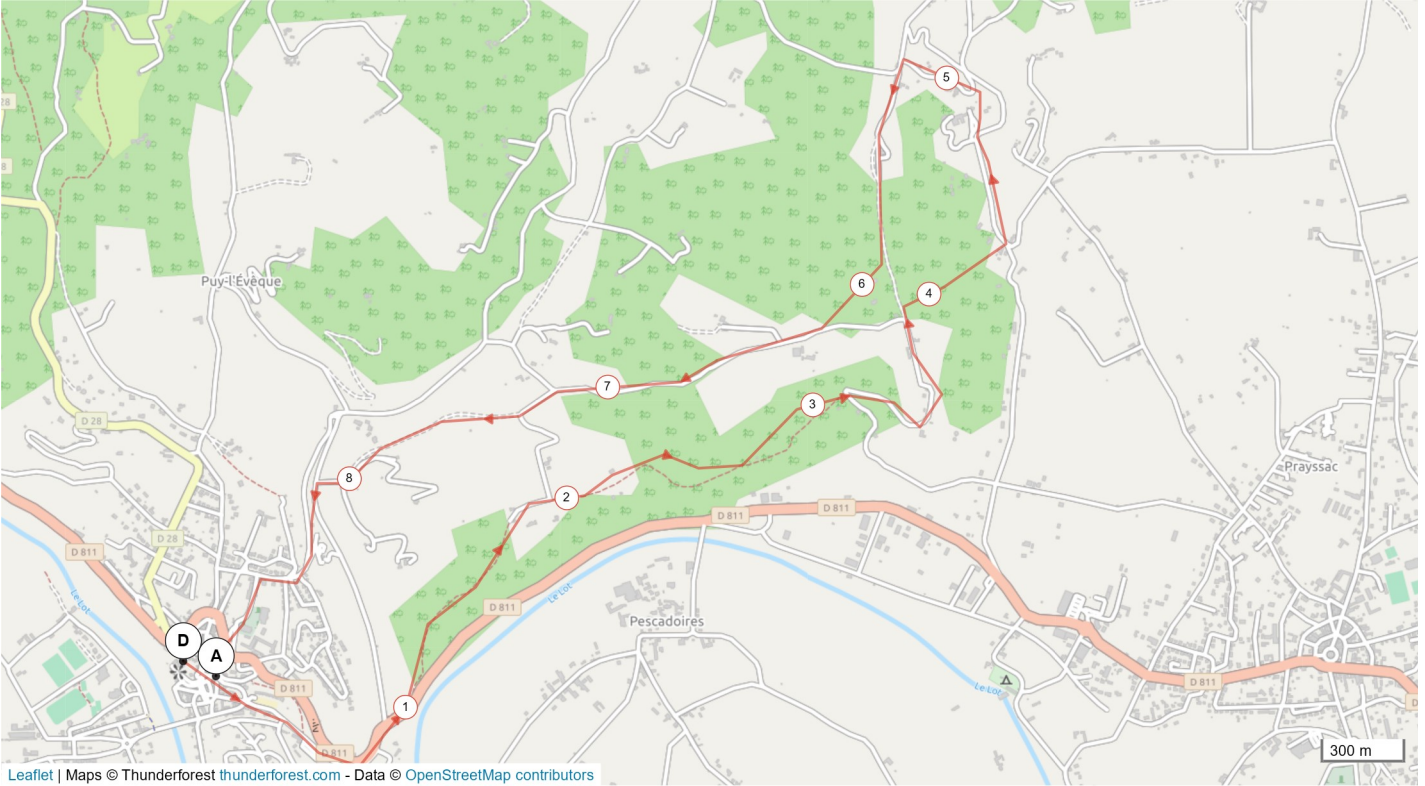

5642731 | Randonnée pédestre | circuit du Théron
Puy-l'Évêque -> Puy-l'Évêque
↳ 8.992 km ⬆️ 290 m ⬇️ 280 m ⬆️ 95 m ⬆️ 237 m

Leaflet | Maps © Thunderforest thunderforest.com - Data © OpenStreetMap contributors

© 2020 Openrunner