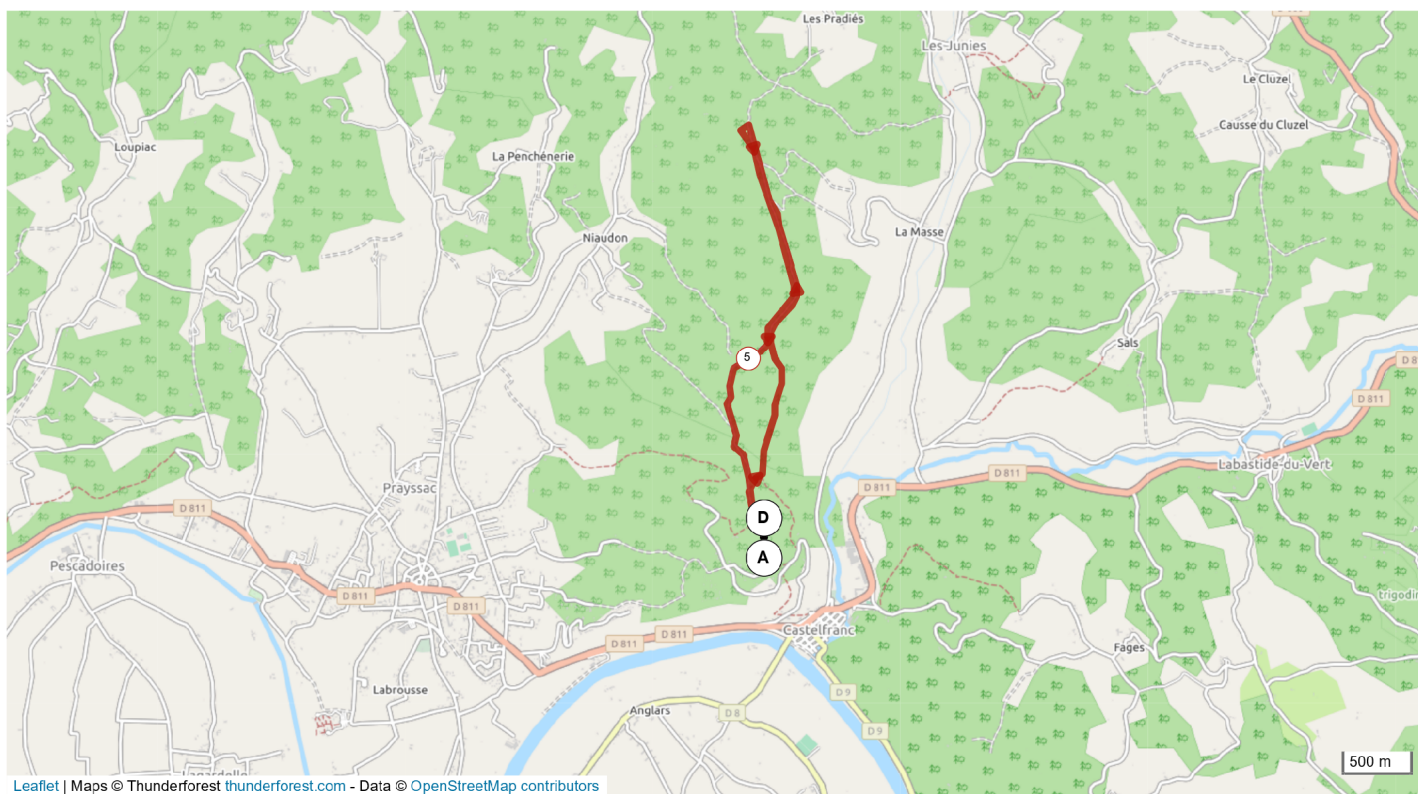

#10633979 | Randonnée pédestre | la bertrandoune
Castelfranc -> Castelfranc

16.382 km 85 m 85 m 238 m 279 m

Leaflet | Maps © Thunderforest thunderforest.com - Data © OpenStreetMap contributors

Le droit de reproduction est strictement réservé à un usage personnel et privé. Lors de la pratique de votre activité, veillez à respecter les propriétés et chemins privés et assurez-vous de la praticabilité du parcours.

© 2020 Openrunner